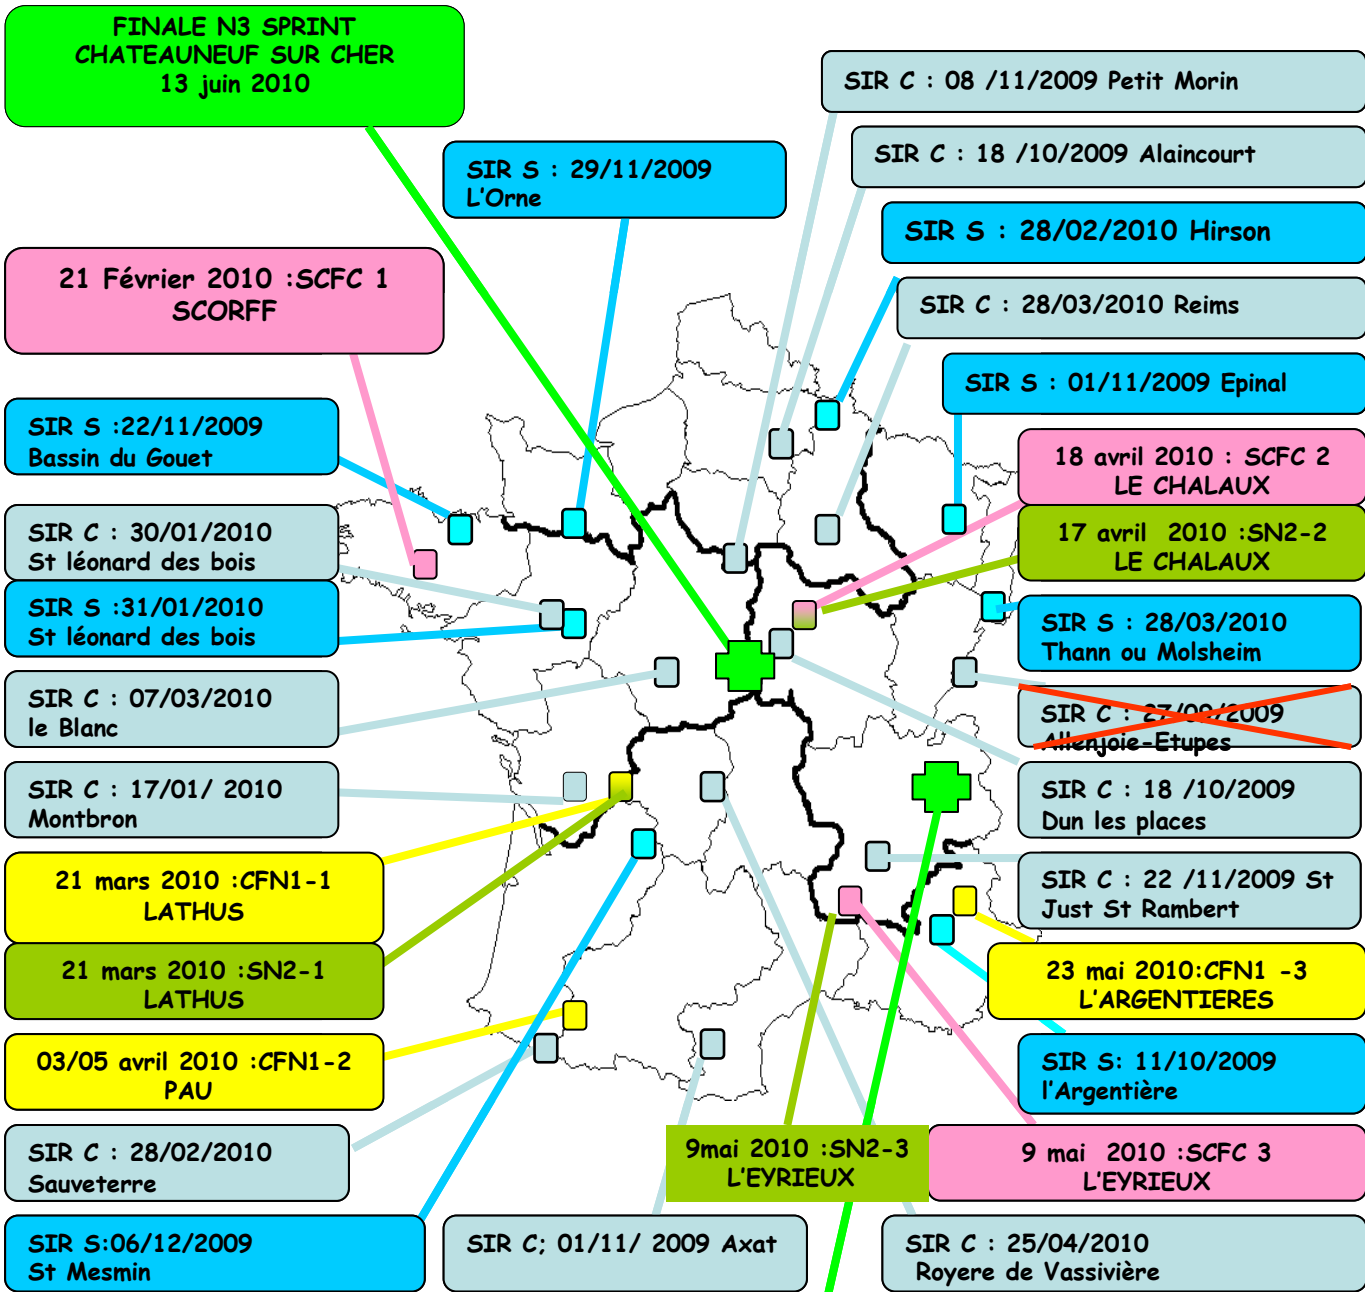

DESCENTE

*Calendrier National - Saison 2010
1 septembre 2009 au 31 août 2010*

Championnat de France Classique
Finale N2 sprint
Championnat de France Sprint Cadet-Junior-Vétéran-C1D-C2D
Championnat de France N1 sprint
Championnat de France par équipe de club

Macot la Plagne du 14 au 18 juillet 2010

Animations Inter régionales (SIR classique et sprint)

<u>Inter région OUEST</u>	<u>Inter région NORD</u>	<u>Inter région EST</u>	<u>Inter région SUD</u>
SIR S : 22/11/2009 Bassin du Gouet	SIR C : 18 /10/2009 Alaincourt	SIR C : 27/09/2009 Allenjoie-Etupes	SIR S : 11/10/2009 l'Argentière
SIR C : 17/01/ 2010 Montbron	SIR C : 08 /11/2009 Petit Morin	SIR C : 18 /10/2009 Dun les places	SIR C ; 01/11/ 2009 Axat
SIR C : 30/01/2010 St léonard des bois	SIR S : 29/11/2009 L'Orne	SIR S : 01/11/2009 Epinal	SIR S:06/12/2009 St Mesmin
SIR S : 31/01/2010 St léonard des bois	SIR S : 28/02/2010 Hirson	SIR C : 22 /11/2009 St Just St Rambert	SIR C : 28/02/2010 Sauveterre
SIR C : 07/03/2010 le Blanc	SIR C : 28/03/2010 Reims	SIR S : 28/03/2010 Thann ou Molsheim	SIR C : 25/04/2010 Royere de Vassivière

Animation nationale CLASSIQUE & SPRINT N1-N2-N3

<u>SELECTION Championnat de France Classique</u>	<u>COUPE DE France N1 SPRINT</u>	<u>SELECTION N2 SPRINT</u>
21 Février 2010 : SCFC 1 SCORFF	21 mars 2010 : CFN1-1 LATHUS	21 mars 2010 : SN2-1 LATHUS
18 avril 2010 : SCFC 2 LE CHALAUX	03/05 avril 2010 : CFN1-2 PAU	17 avril 2010 : SN2-2 LE CHALAUX
9 mai 2010 : SCFC 3 L'EYRIEUX	23 mai 2010: CFN1 -3 L'ARGENTIERES	9 mai 2010: SN2-3 L'EYRIEUX

14 au 18 juillet 2010 : Macot la Plagne